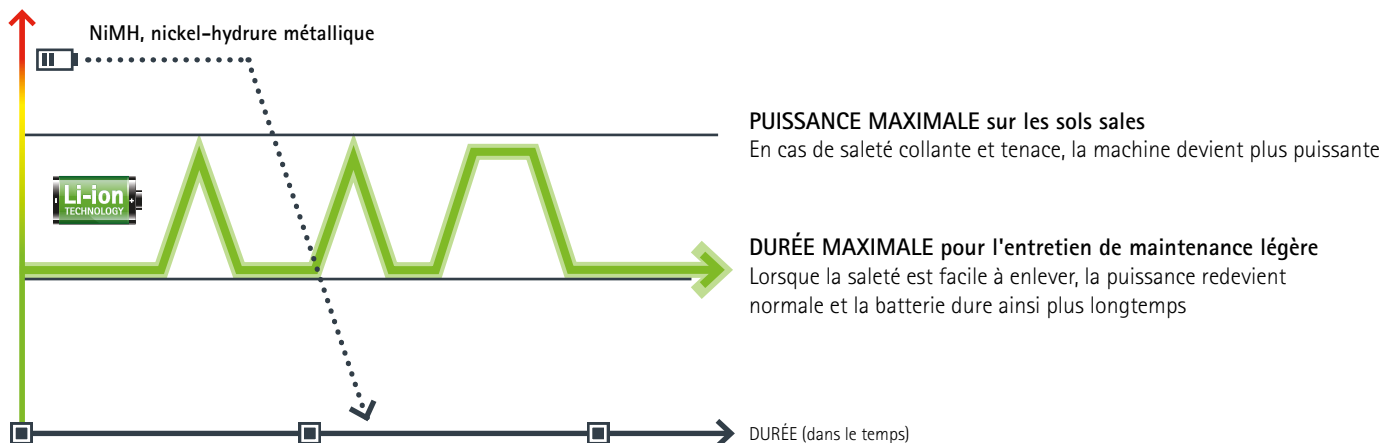

CONSOMMATION D'ÉNERGIE

PUISSANCE MAXIMALE
Plus de puissance uniquement en cas de besoin

DURÉE MAXIMALE
En conditions de saleté normale, la puissance reste constante, prolongeant ainsi l'autonomie de la machine

TOUJOURS PRÊTE À L'USAGE
Sans autodéchargement, elle est toujours prête à l'usage en cas de besoin
Pas d'effet mémoire, rechargez-la quand vous le voulez

RECHARGE FACILE
Utilisez FIMOP plusieurs fois dans une même journée

FAIBLES COÛTS D'EXPLOITATION ET D'ENTRETIEN
Cycle de travail très long

STRUCTURE COMPACTE
Les batteries au lithium-ion favorisent un design compact et un poids réduit