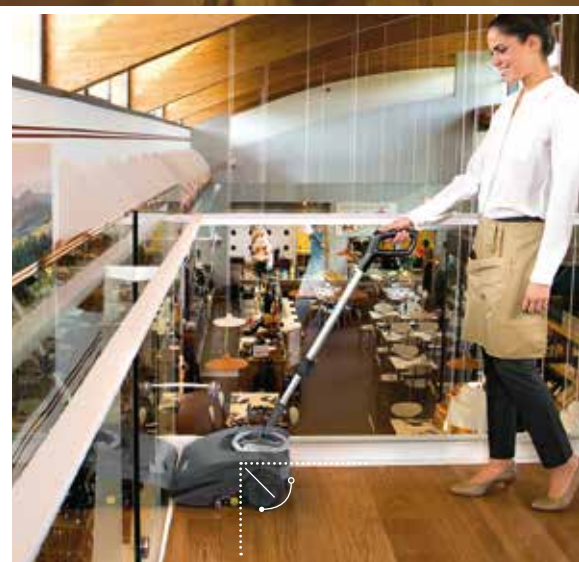

L'articulation permet de déplacer FIMOP dans tous les sens, pour arriver dans les moindres coins et recoins, nettoyer le long des parois et suivre le profil des meubles.

Les dimensions compactes et la hauteur réduite permettent à la machine de passer aussi sans difficulté dans des endroits très étroits et d'aller également sous les tables et chaises.